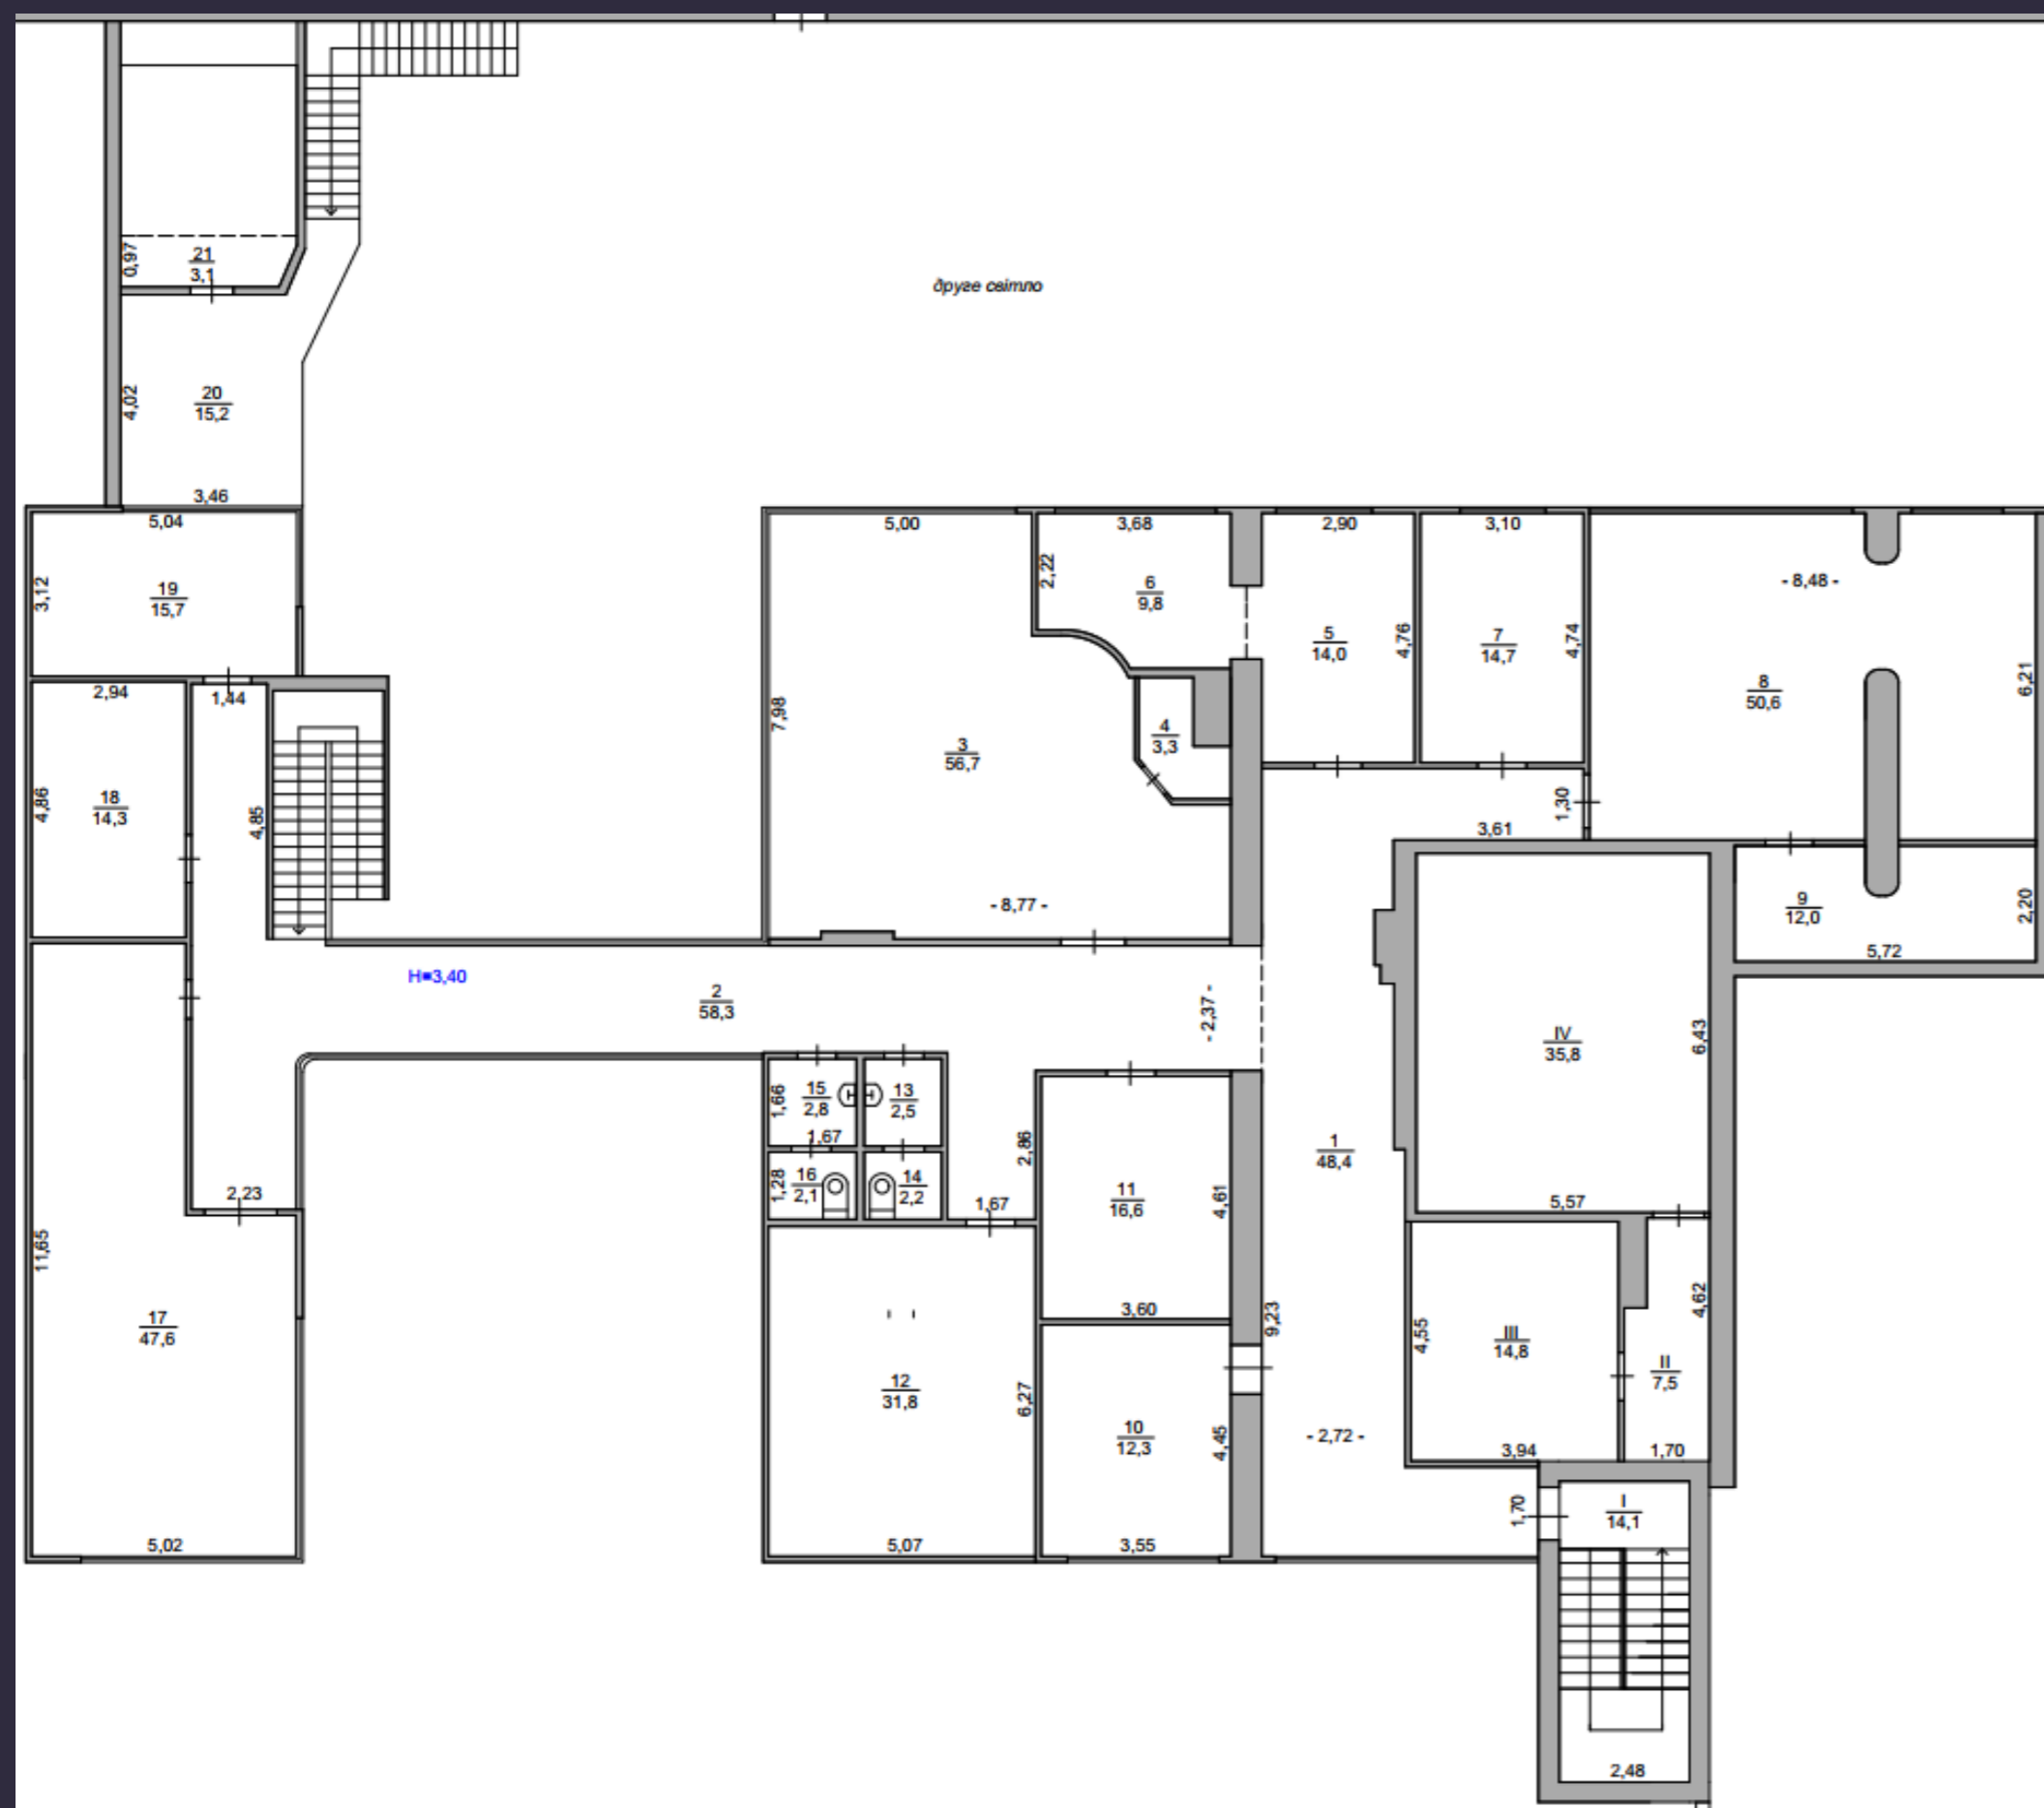

**загальна площа**  
**1673,50 кв.м.**

**1 поверх –**  
**1257,8 кв.м.**

планування з  
меблями

2 поверх –  
415,7 кв.м.