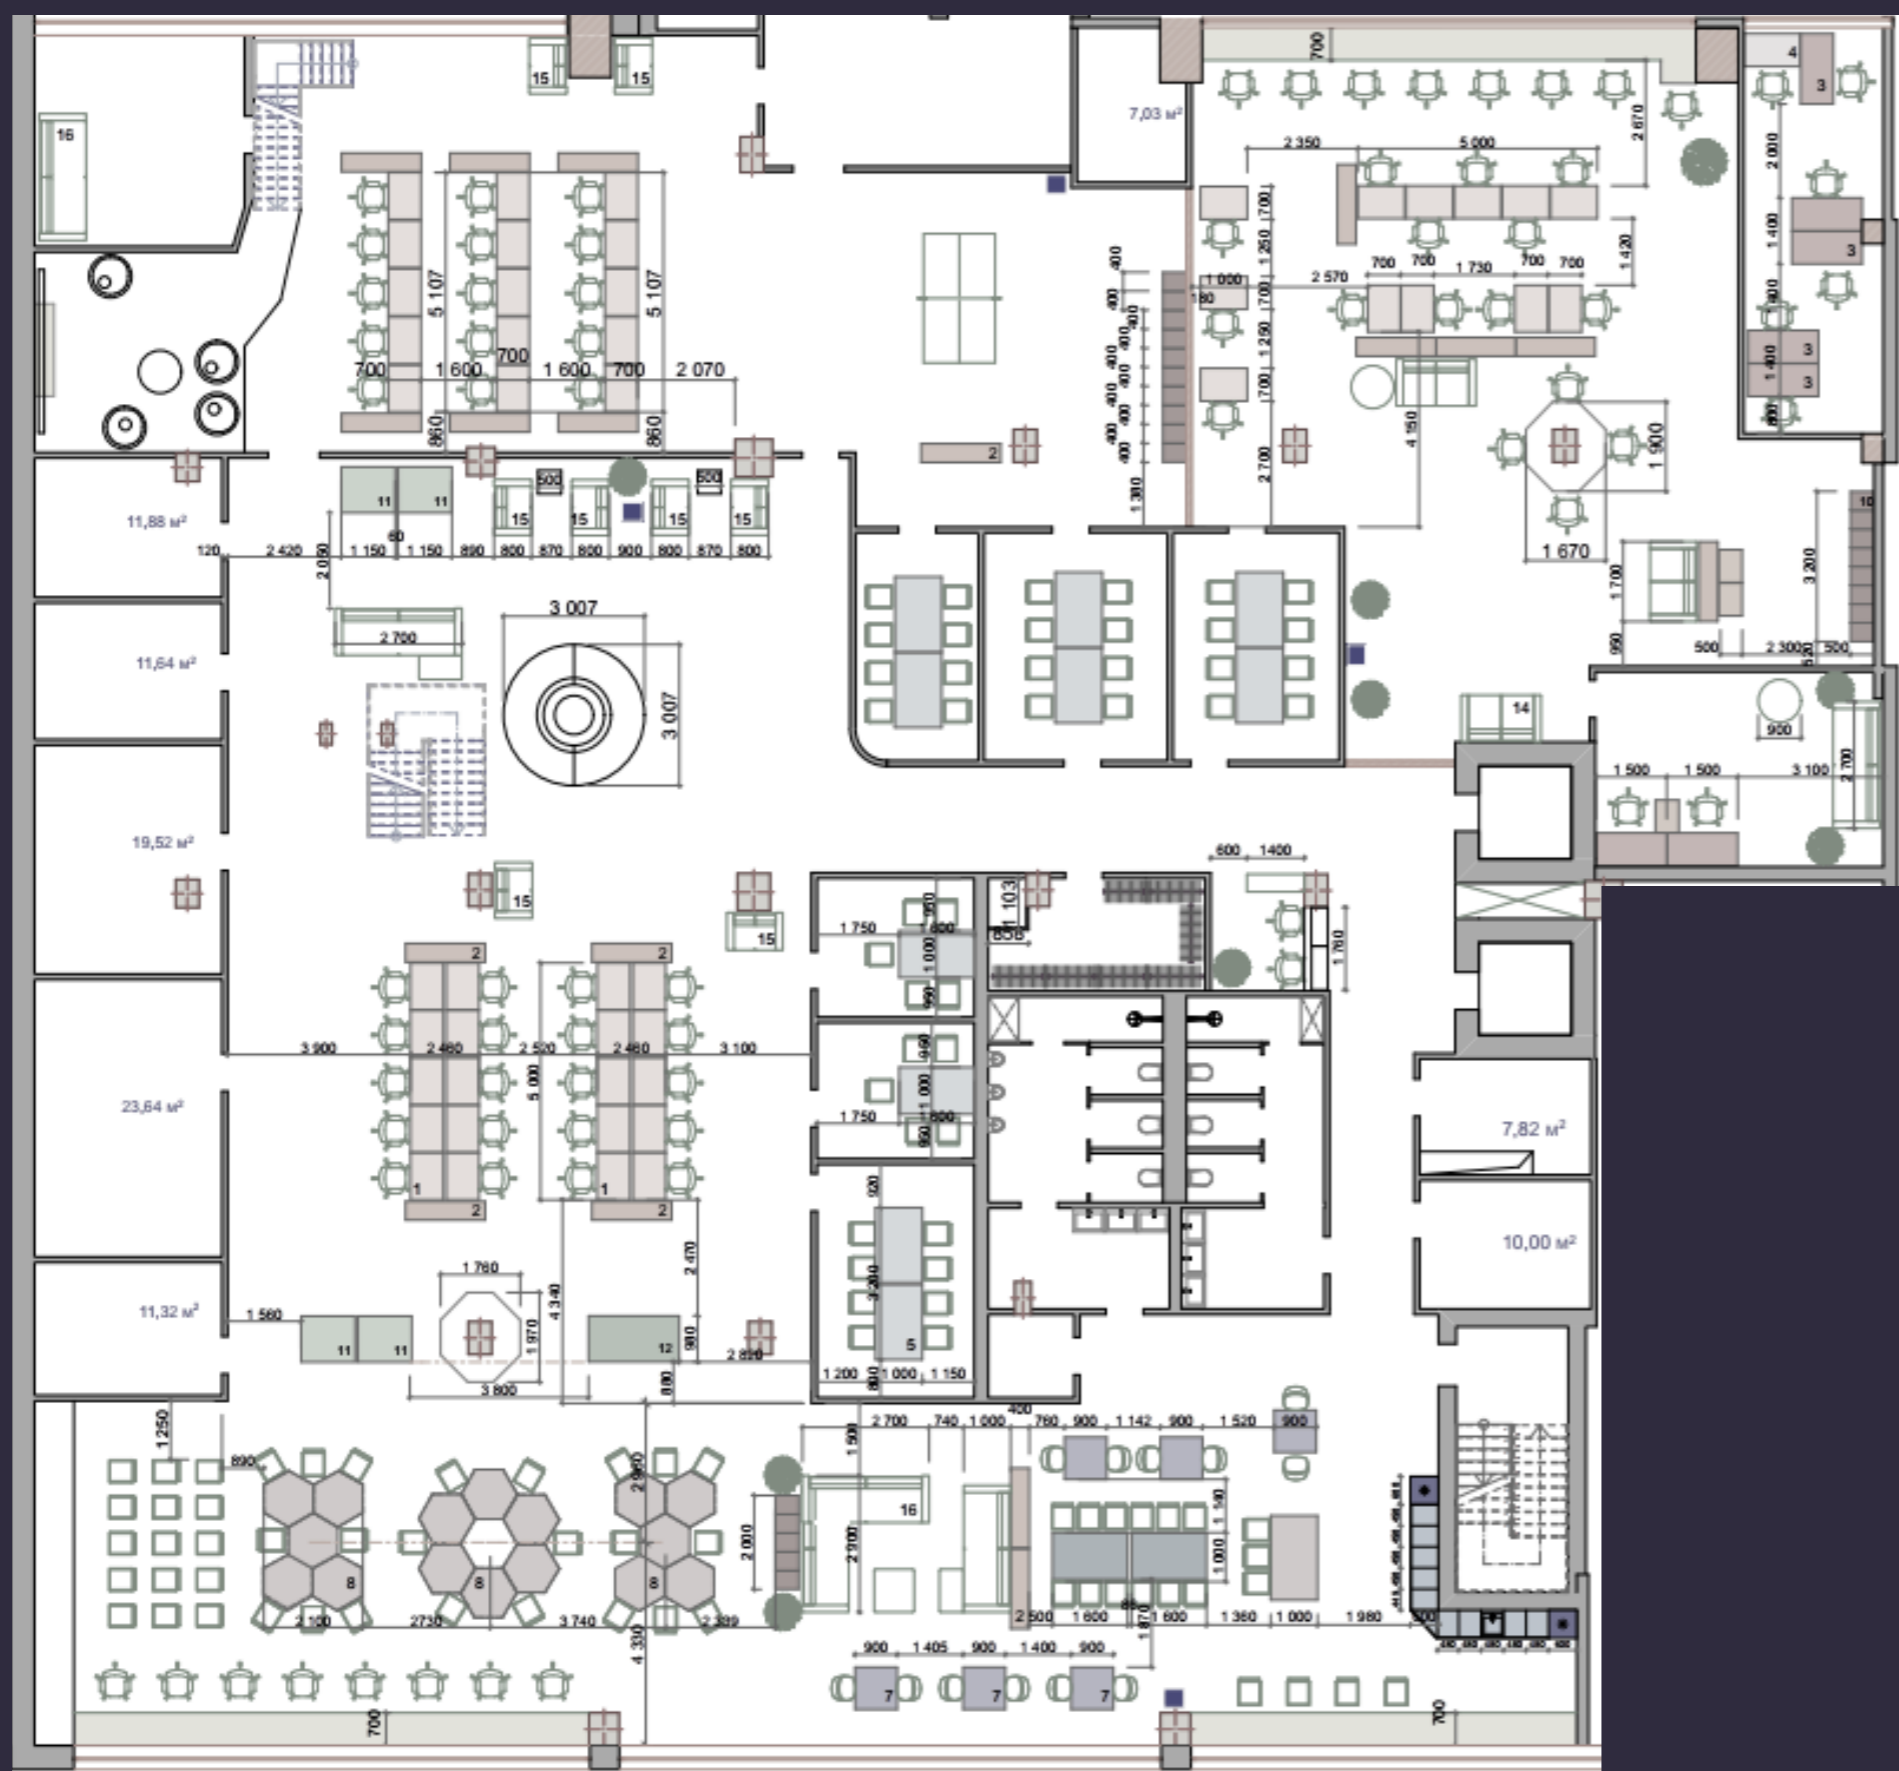

**загальна площа**  
**1673,50 кв.м.**

**1 поверх –**  
**1257,8 кв.м.**

планування з  
меблями

2 поверх –  
415,7 кв.м.